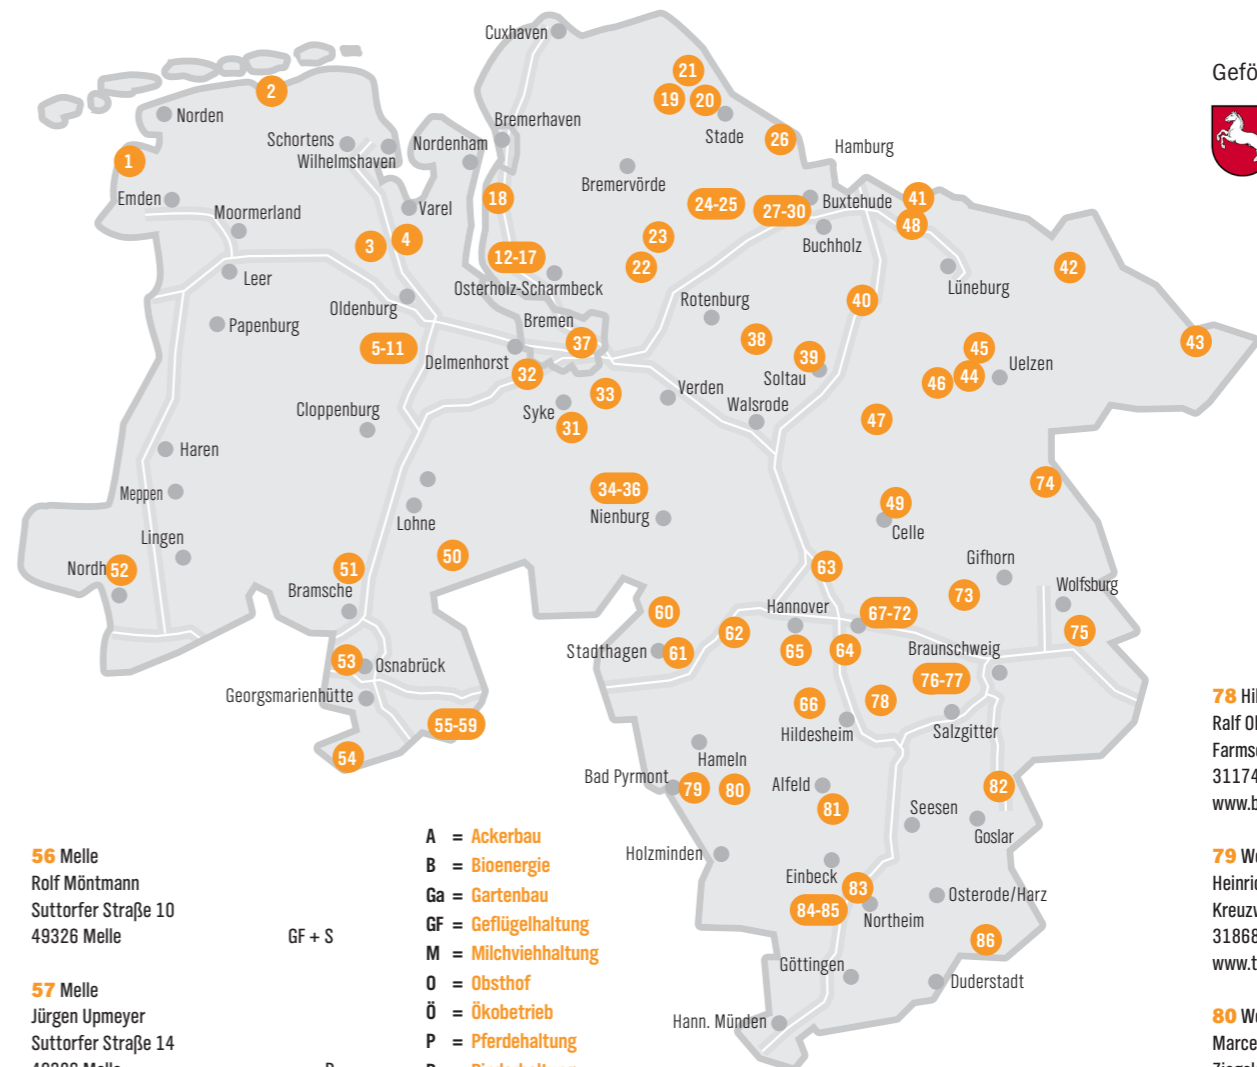

29 Stade Heiner Bartels Wenzendorfer Straße 2 21279 Wennerstorf	A + Sk	30 Stade Andreas Augustin Wenzendorfer Straße 4 21279 Wennerstorf	A + S
31 Mittelweser Ferienhof Pankalla Nienburger Straße 42 27211 Bassum-Neubuchhausen www.ferienhof-pankalla.de	A	32 Mittelweser Hof Kastens Harpstedter Straße 177 28816 Stuhr-Lehmkuhl	A + GF + M
33 Mittelweser Spargel- und Erdbeerhof Holste Ortende 5 27327 Martfeld www.hof-holste.de	Sk + GF	34 Mittelweser Henning Windhorst Holter Straße 41 31613 Wietzen-Holte www.windhorst.de	Sk
35 Mittelweser Hof Claus Holter Straße 65 31613 Wietzen www.hof-claus.de	A + GF + R + Sk	36 Mittelweser Hof Sieling Siedenburger Straße 1 31613 Wietzen www.hofsieling.de	S
37 Bremen Hof Stackkamp Stackkamp 1 28309 Bremen-Hemelingen www.hof-stackkamp.de	A + GF	38 Rotenburg-Verden Udal Wiederhold Bellen 14 27386 Brockel-Bellen www.bunte-bentheimer.de/naturlandhof-wiederhold	S + Sk + Ö
39 Lüneburger Heide Familie Renk Bergstraße 56 29614 Soltau	A + M + S + R	40 Lüneburger Heide Familie Hankemeyer Glumweg 8 29646 Bispingen-Hörpel	A + M + R
41 Lüneburger Heide Obsthof Zeyn Drager Straße 60 21423 Winsen/Luhe www.obsthof-zeyn.de	O	42 Nordostniedersachsen Eckhard und Andrea Krüger Hauptstraße 35 21371 Tosterglope-Ventschau	A + S + Sk
43 Nordostniedersachsen Torsten Jirjahlke Hauptstraße 41 29475 Gorleben	GF + R	44 Nordostniedersachsen Karl Harleß Mühlenstraße 13 29593 Schwienau-Linden	S
45 Nordostniedersachsen Hartwig Küper Wittenwater 3 29593 Schwienau	M	46 Nordostniedersachsen Glockenbergsschäferei Rahfeld 4 29578 Eimke www.glockenbergsschaeferei.com	S
47 Celle Carsten-Wilhelm Drewes Müdener Straße 11 29320 Hermannsburg-Baven www.hof-drewes.de	A + GF + R	48 Lüneburger Heide Blocks Hofladen Pappelweg 1 a 21423 Winsen-Tönnhausen	A + S + GF + R
49 Celle Landwirtschaft & Pensionspferde-Betrieb Cord-Otto Leiffer Ratsziegelei 1 a 29229 Celle-Garßen www.pferdepension-ratsziegelei.de	A + P	50 Diepholz Friedhelm Dannhus Schmiedestraße 65 49459 Lembruch	A
51 Osnabrück Storchenhof Janssen Zum Storchenhof 1 49594 Alfhausen www.storchenhof-janssen.de	P	52 Grafschaft Bentheim Jens Lönink Lohner Straße 31 48527 Nordhorn-Hohenkörben	A + M + S
53 Osnabrück Hof Kolkmeier Zum Flugplatz 33 49076 Osnabrück www.hof-kolkmeier.de	M + R	54 Osnabrück Henrik Horstmann Sudendorfer Straße 25 49219 Glandorf www.hofhorstmann.de	A
55 Melle Hof Hagemann-Krystosek Im Hagen 20 49326 Melle-Neuenkirchen www.hof-hk-melle.de	P	56 Melle Rolf Möntmann Suttorfer Straße 10 49326 Melle	GF + S
57 Melle Jürgen Upmeyer Suttorfer Straße 14 49326 Melle	P	58 Melle Kollmeyer-Sonnenhof Suttorfer Straße 17 49326 Melle-Suttorf www.kollmeyer-sonnenhof.de	P
59 Melle Hof Seidel-Lott Suttorfer Straße 9 49326 Melle-Suttorf	Hofcafe	60 Weserbergland Uwe Dettmer Poststraße 35 31718 Pollhagen www.hofladendettmer.de	A + S + GF + R + P
61 Weserbergland Christian Schweer Am Schäferhof 6 31655 Stadthagen	A + B	62 Hannover Arnd von Hugo Abz. L 392 zur Deponie Kolenfeld 30890 Barsinghausen-Groß Munzel	GF
63 Hannover Hof Schümer Immenweg 11 30938 Burgwedel-Wettmar www.ziegenhof-schuemmer.de	SZ	64 Hannover Losses Dorfschmiede Wolfeshorn 5 31319 Sehnde www.losses-dorfschmiede.de	A

A = Ackerbau
B = Bioenergie
Ga = Gartenbau
GF = Geflügelhaltung
M = Milchviehhaltung
O = Obsthof
Ö = Ökobetrieb
P = Pferdehaltung
R = Rinderhaltung
S = Schweinehaltung
SZ = Schaf- u. Ziegenhaltung
Sk = Sonderkulturen

65 Hildesheim Obstplantage Klaus Hahne Hildesheimer Straße 574 30880 Laatzen-Gleidingen www.hahne-obstplantage.de	O	71 Hannover Stefan Buchholz Westerende 7 31275 Lehrte-Arpke	A	78 Hildesheim Ralf Ohlms Farmser Straße 13 31174 Schellerten www.bauer-ohlms.de	A + R
66 Hildesheim Lehr- und Forschungsgut Ruthe Schäferberg 1 31157 Sarstedt www.tiho-hannover.de	A + S + GF + M + R	72 Hannover Steffen Aselmann Westerende 12 31275 Lehrte-Arpke	G + S	79 Weserbergland Heinrich Timmermann Kreuzweg 13 31868 Ottenstein-Lichtenhagen www.timmermanns-hof.de	A + S + P
67 Hannover Gerhard Giere An der Kirche 4 31275 Lehrte-Arpke	P	73 Gifhorn-Wolfsburg Torsten Armbrrecht Dorfstraße 1 38542 Leiferde www.hof-armbrrecht.de	A	80 Weserbergland Marcel Borchers Ziegeleiweg 21 37619 Bodenwerder	A + M
68 Hannover Hof Pribbernow Westerende 10 31275 Lehrte-Arpke www.hofpribbernow.de	A + Sk	74 Gifhorn-Wolfsburg Joachim Banse Kakerbeck Nr. 7 29378 Wittingen www.bauerbanse.de	M	81 Hildesheim Elke von Poten Rittergut Esbeck 2 31084 Freden/Leine www.reitvereinfreden.de	A + R + P + Ö
69 Hannover Gerhard Schwierzke Westerende 13 31275 Lehrte-Arpke	A	75 Gifhorn-Wolfsburg Hof Töpperwien Lütjer Weg 33 38444 Wolfsburg-Heiligendorf	A + R + GF	82 Braunschweiger Land Broihans Bauernhof Im Burgfelde 1 38690 Goslar-Lengde www.broihan.de	A + S
70 Hannover Hof Bethmann Westerende 6 31275 Lehrte-Arpke	R	76 Braunschweiger Land Maik Wiedemann Breite Straße 1 38159 Vechede-Bettmar www.hof-wiedemann.de	A + O	83 Northeim-Göttingen KWS Klostergut Wiebrechtshausen Klostergut 1 37154 Northeim- Wiebrechtshausen www.kws.de/produkte/oeko/wiebrechts- hausen	A + Sk + Ö
77 Braunschweiger Land Henning Ehlers Breite Straße 42 a 38159 Vechede-Bettmar	A + GF	84 Northeim Keese's Bauernhof Am Schmandberge 1 37186 Moringen- Großenrode www.keeses-bauernhof.de	A + R + Sk + O + Ö	85 Northeim Biolandbetrieb Penk Zum Scheerenberg 5 37186 Moringen- Großenrode	A + GF + S + O + Ö
		86 Northeim Maik Gebauer Mitteldorf 1 37441 Bad Sachsa-Steina	R + P		

Gefördert durch:

LAND & Forst